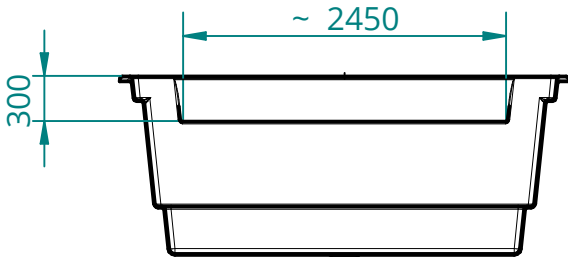

## APHRODITE 800C

Ej skalenlig!

A - A

B - B

C - C

- Handtag
- ⊠ Trappstöd
- △ Sidostöd