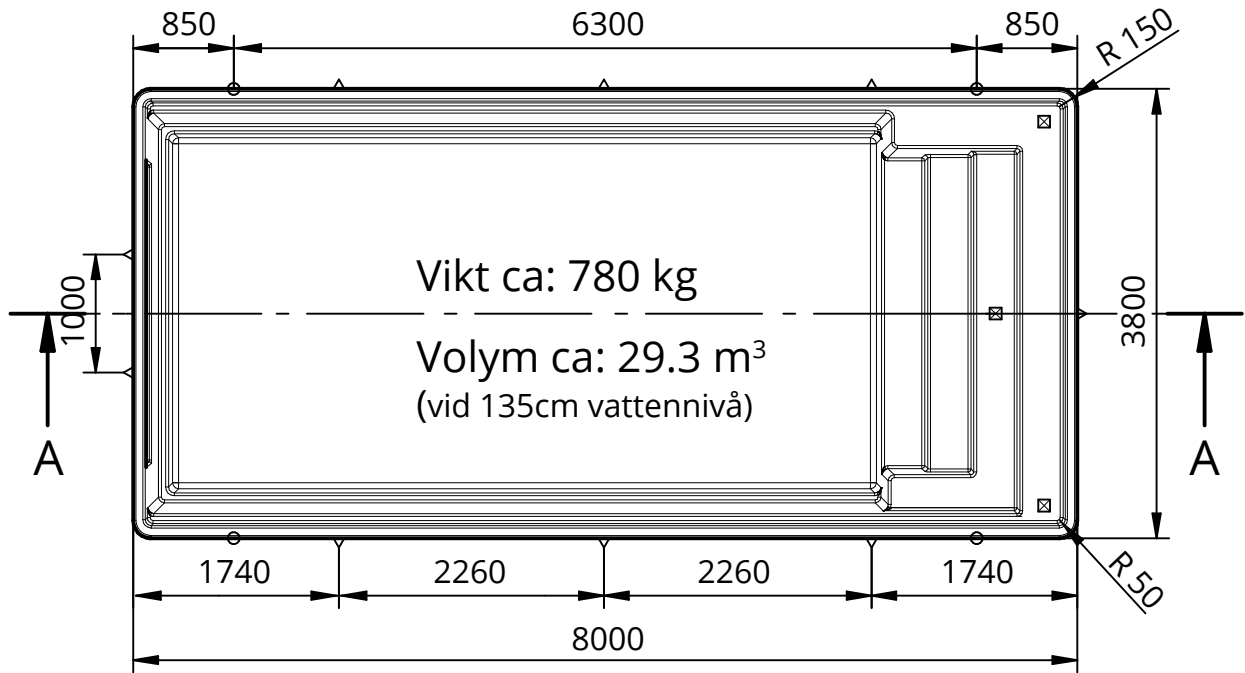

## APHRODITE 800C

Ej skalenlig!

A - A

B - B

C - C

- Handtag
- ⊠ Trappstöd
- △ Sidostöd