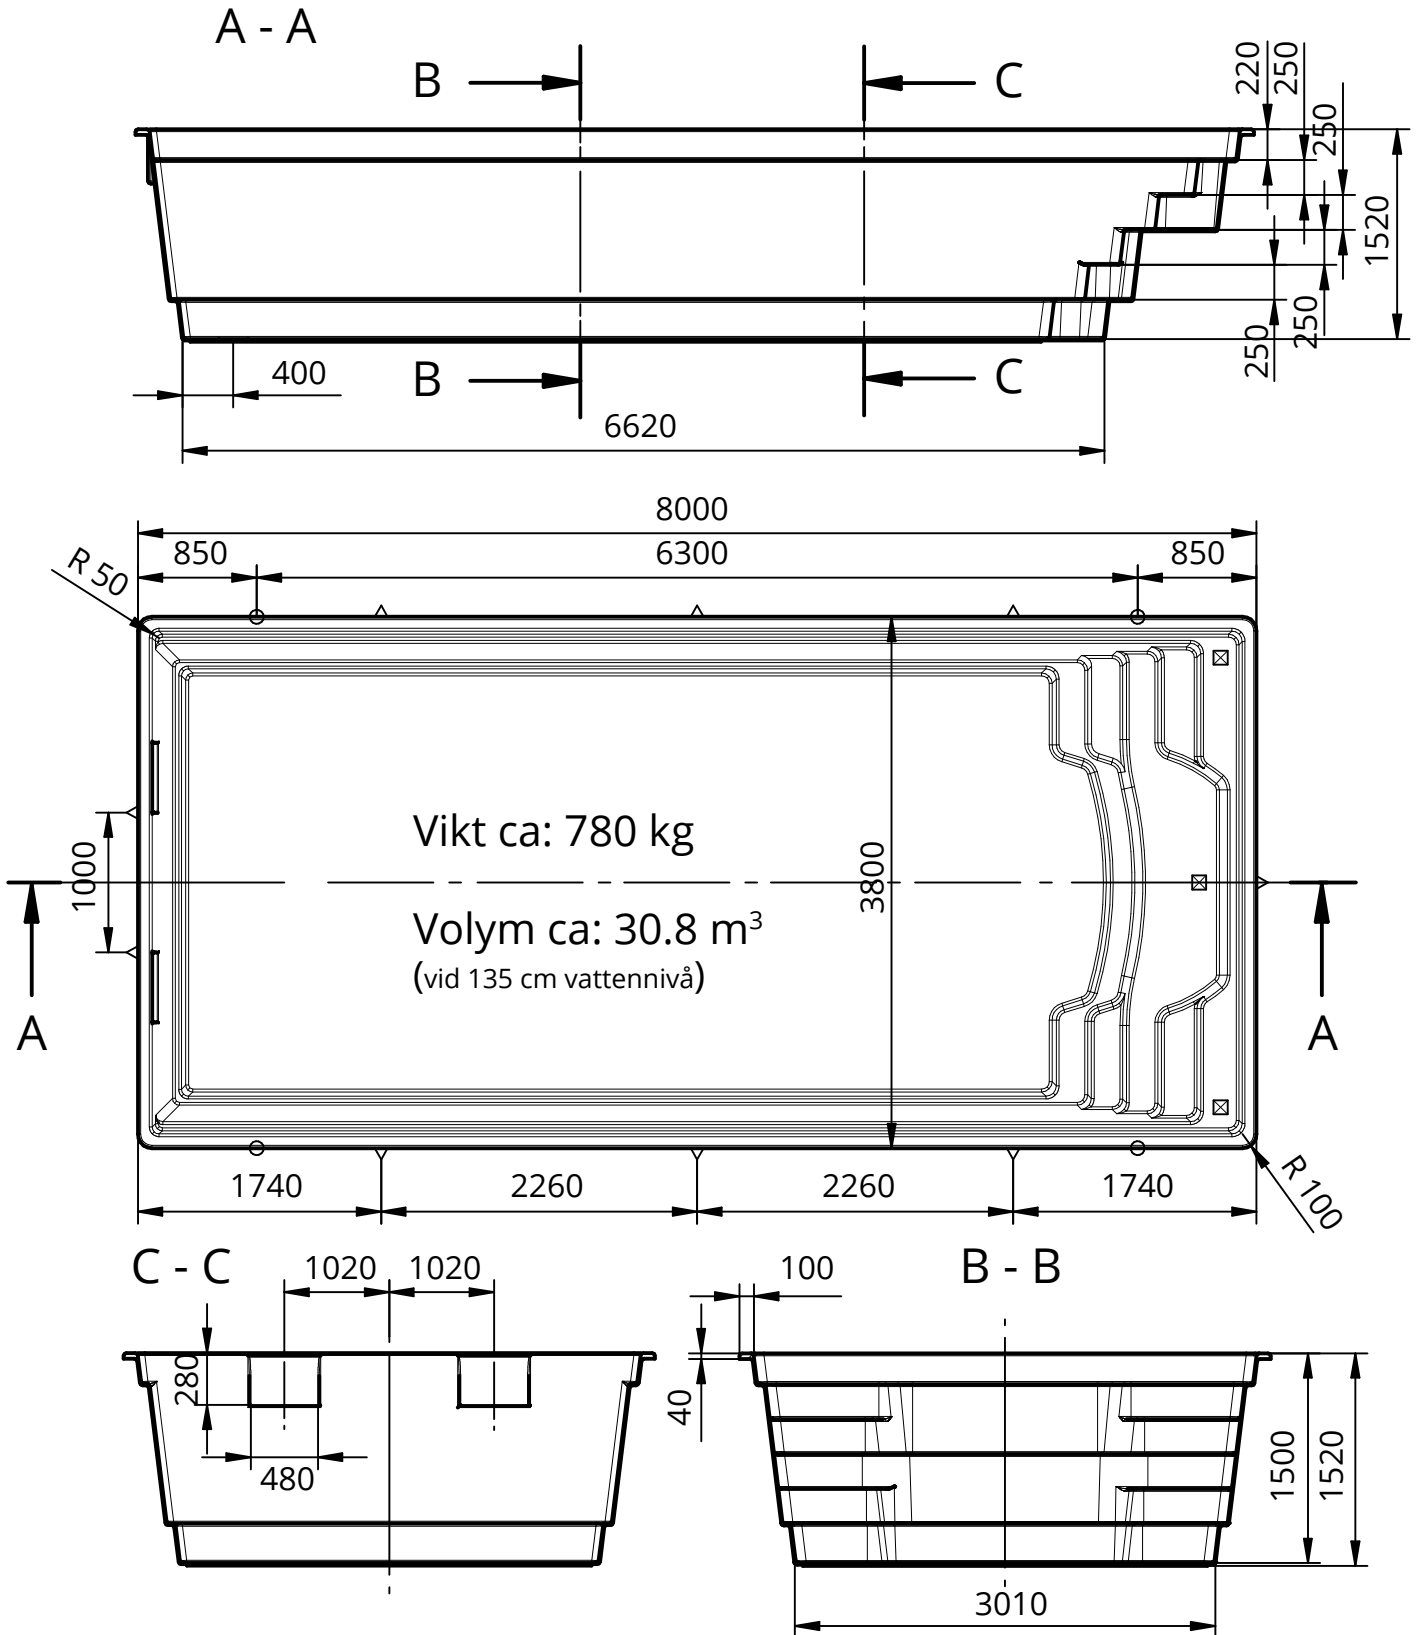

## ERATO 800C

Ej skalenlig

- Handtag
- ⊠ Trappstöd
- △ Sidostöd

Montering enligt manual