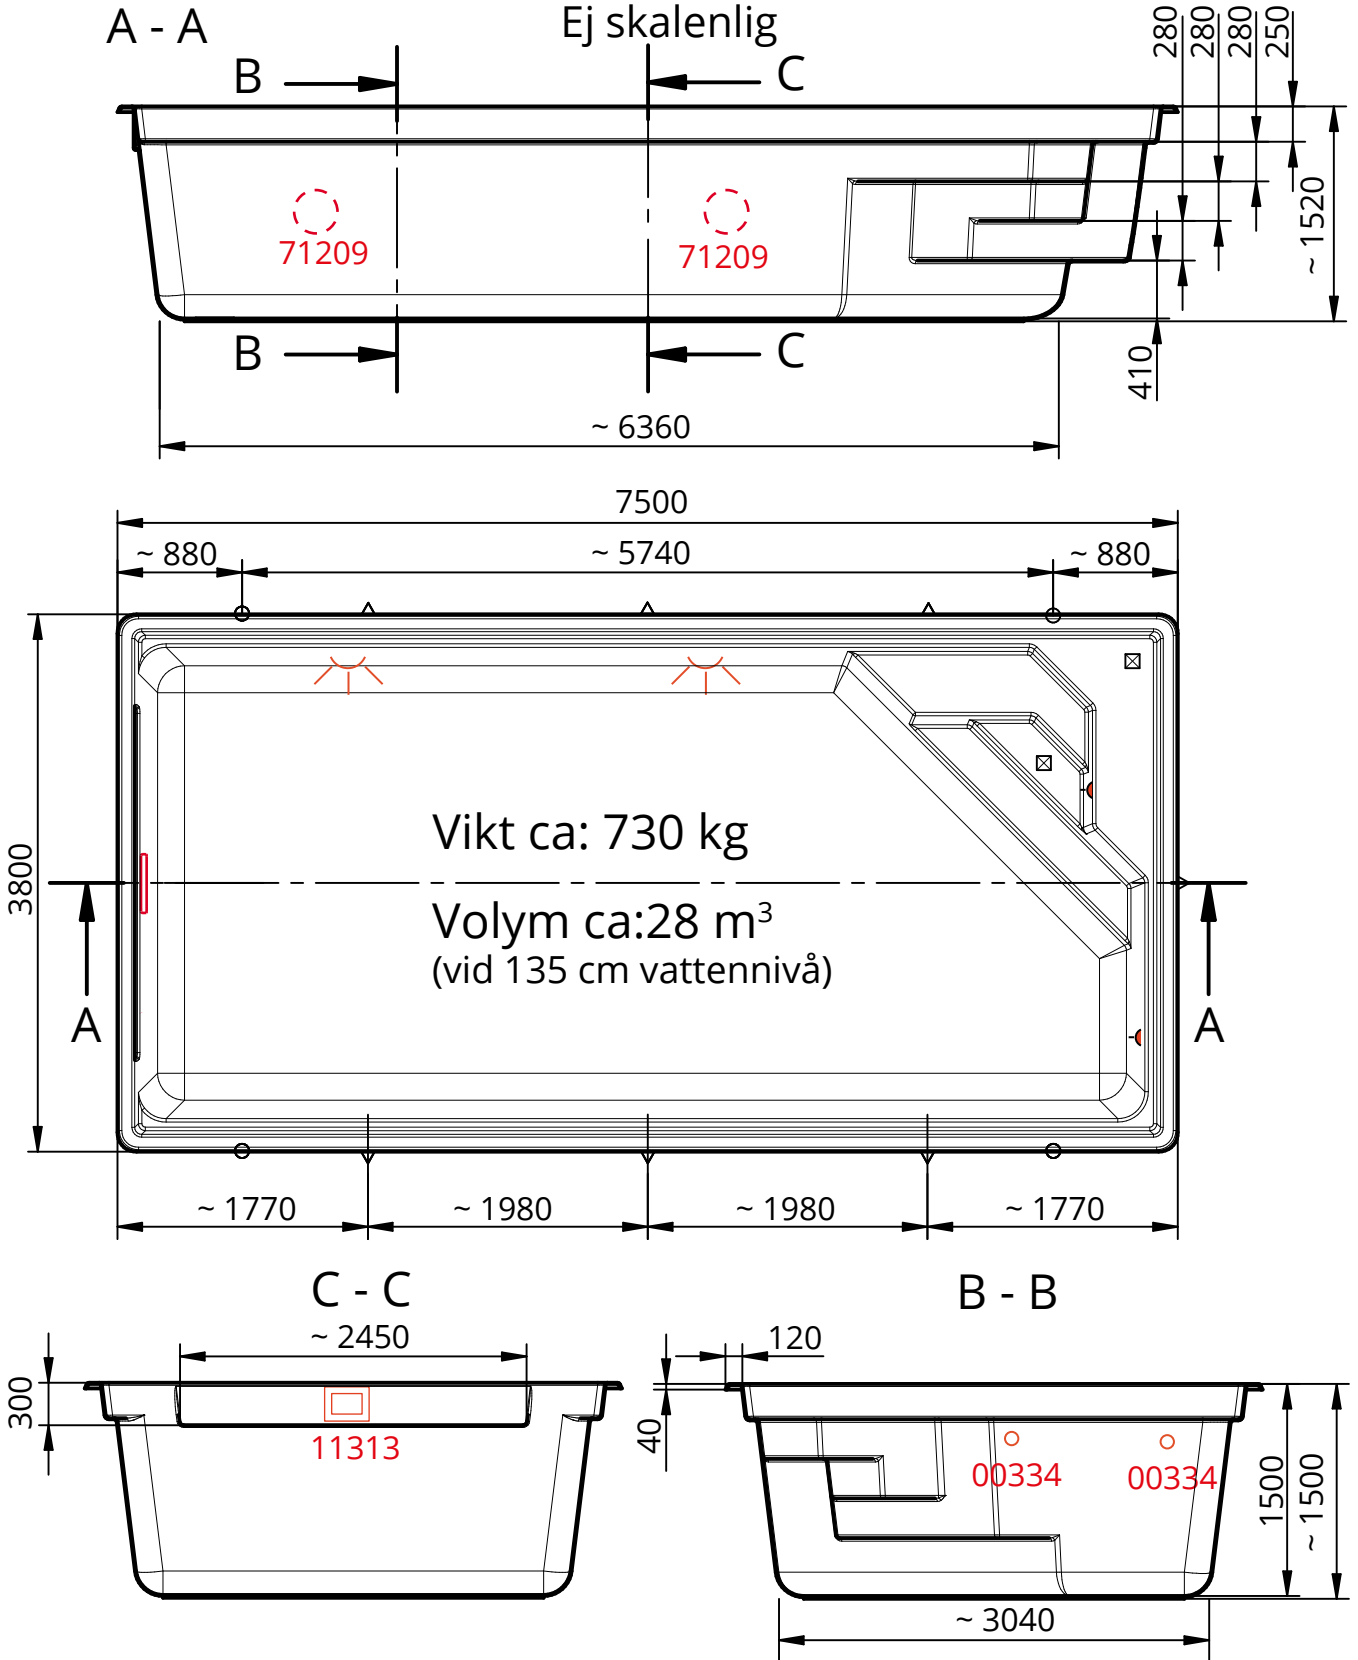

.....
Underskrift

Kleio

Ej skalenlig

- Handtag
- ⊠ Trappstöd
- △ Sidostöd