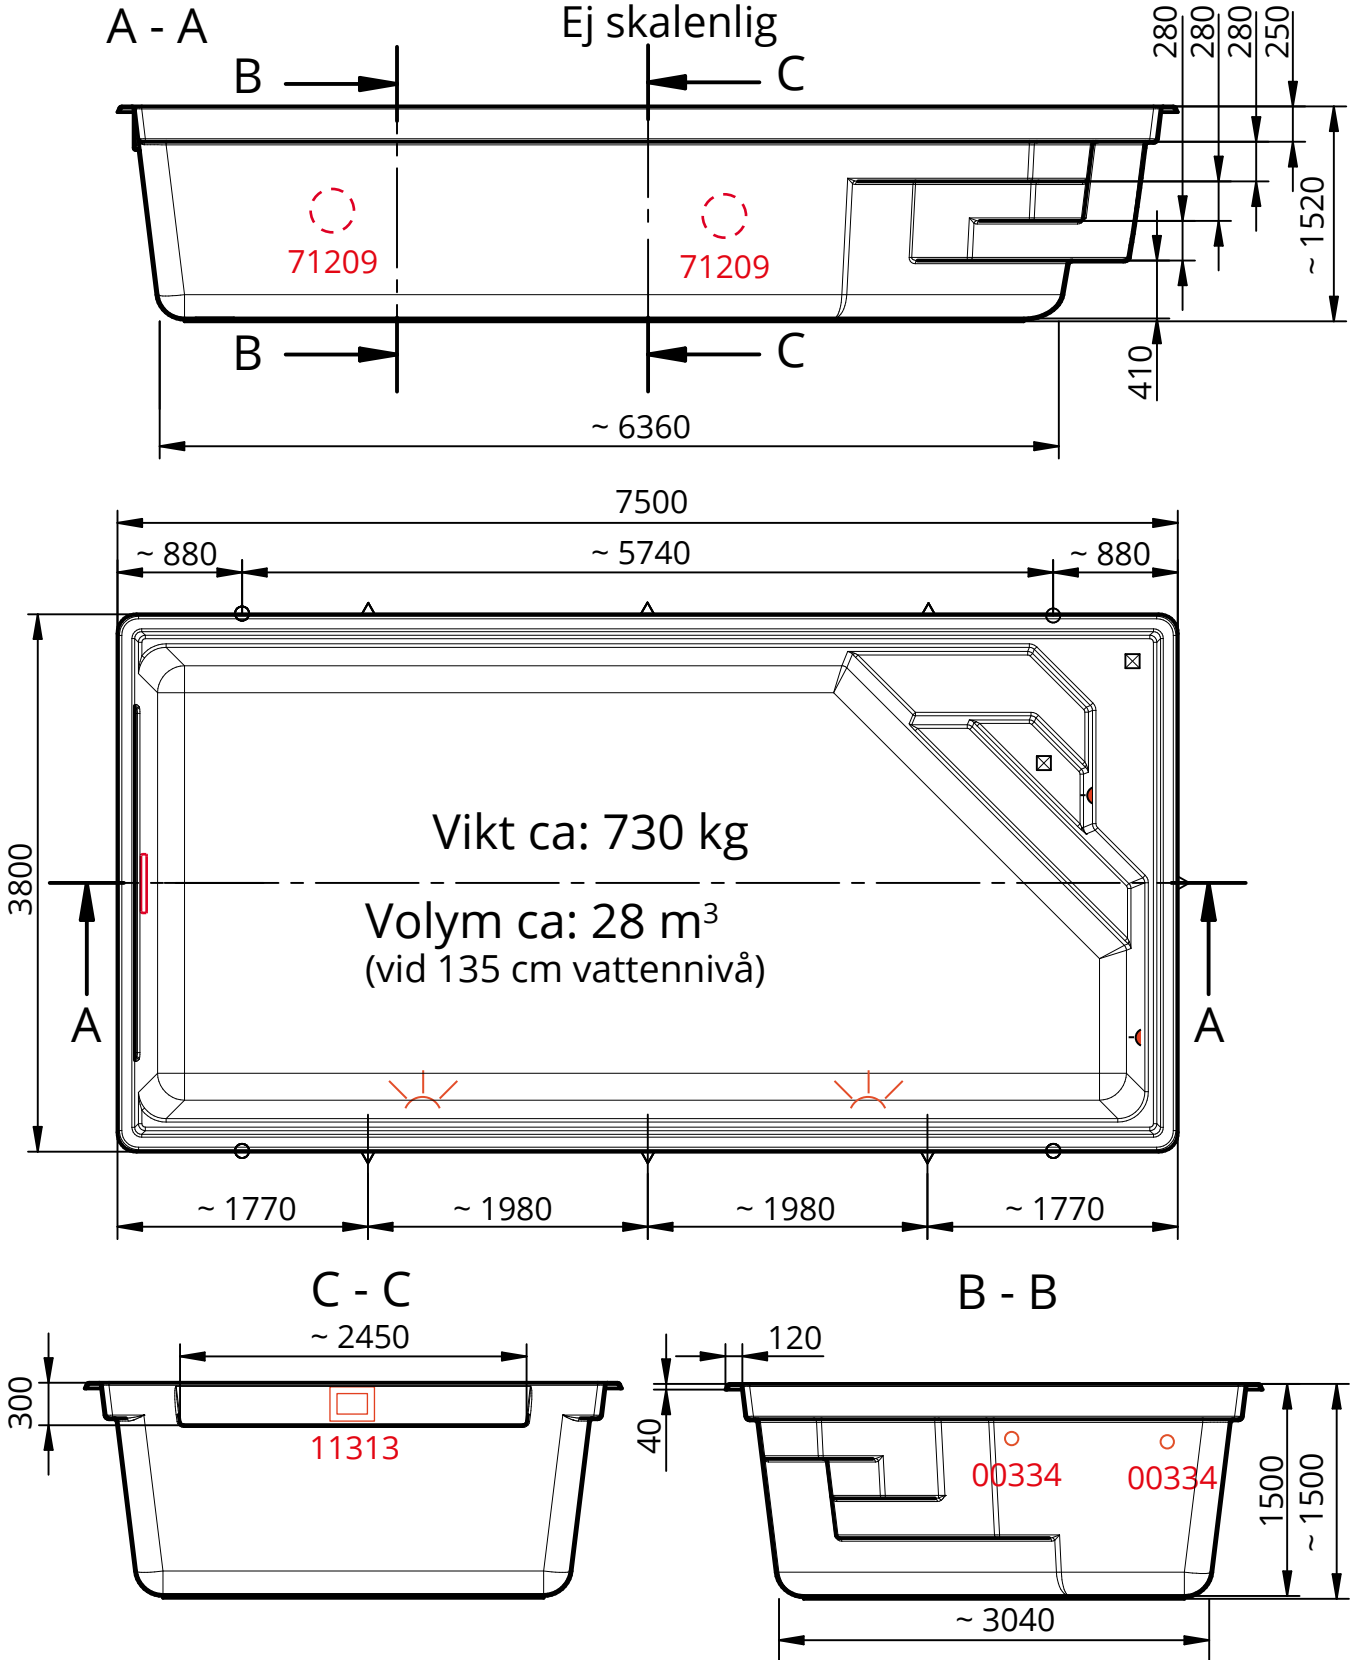

.....
Underskrift

Kleio

Ej skalenlig

- Handtag
- ⊠ Trappstöd
- △ Sidostöd