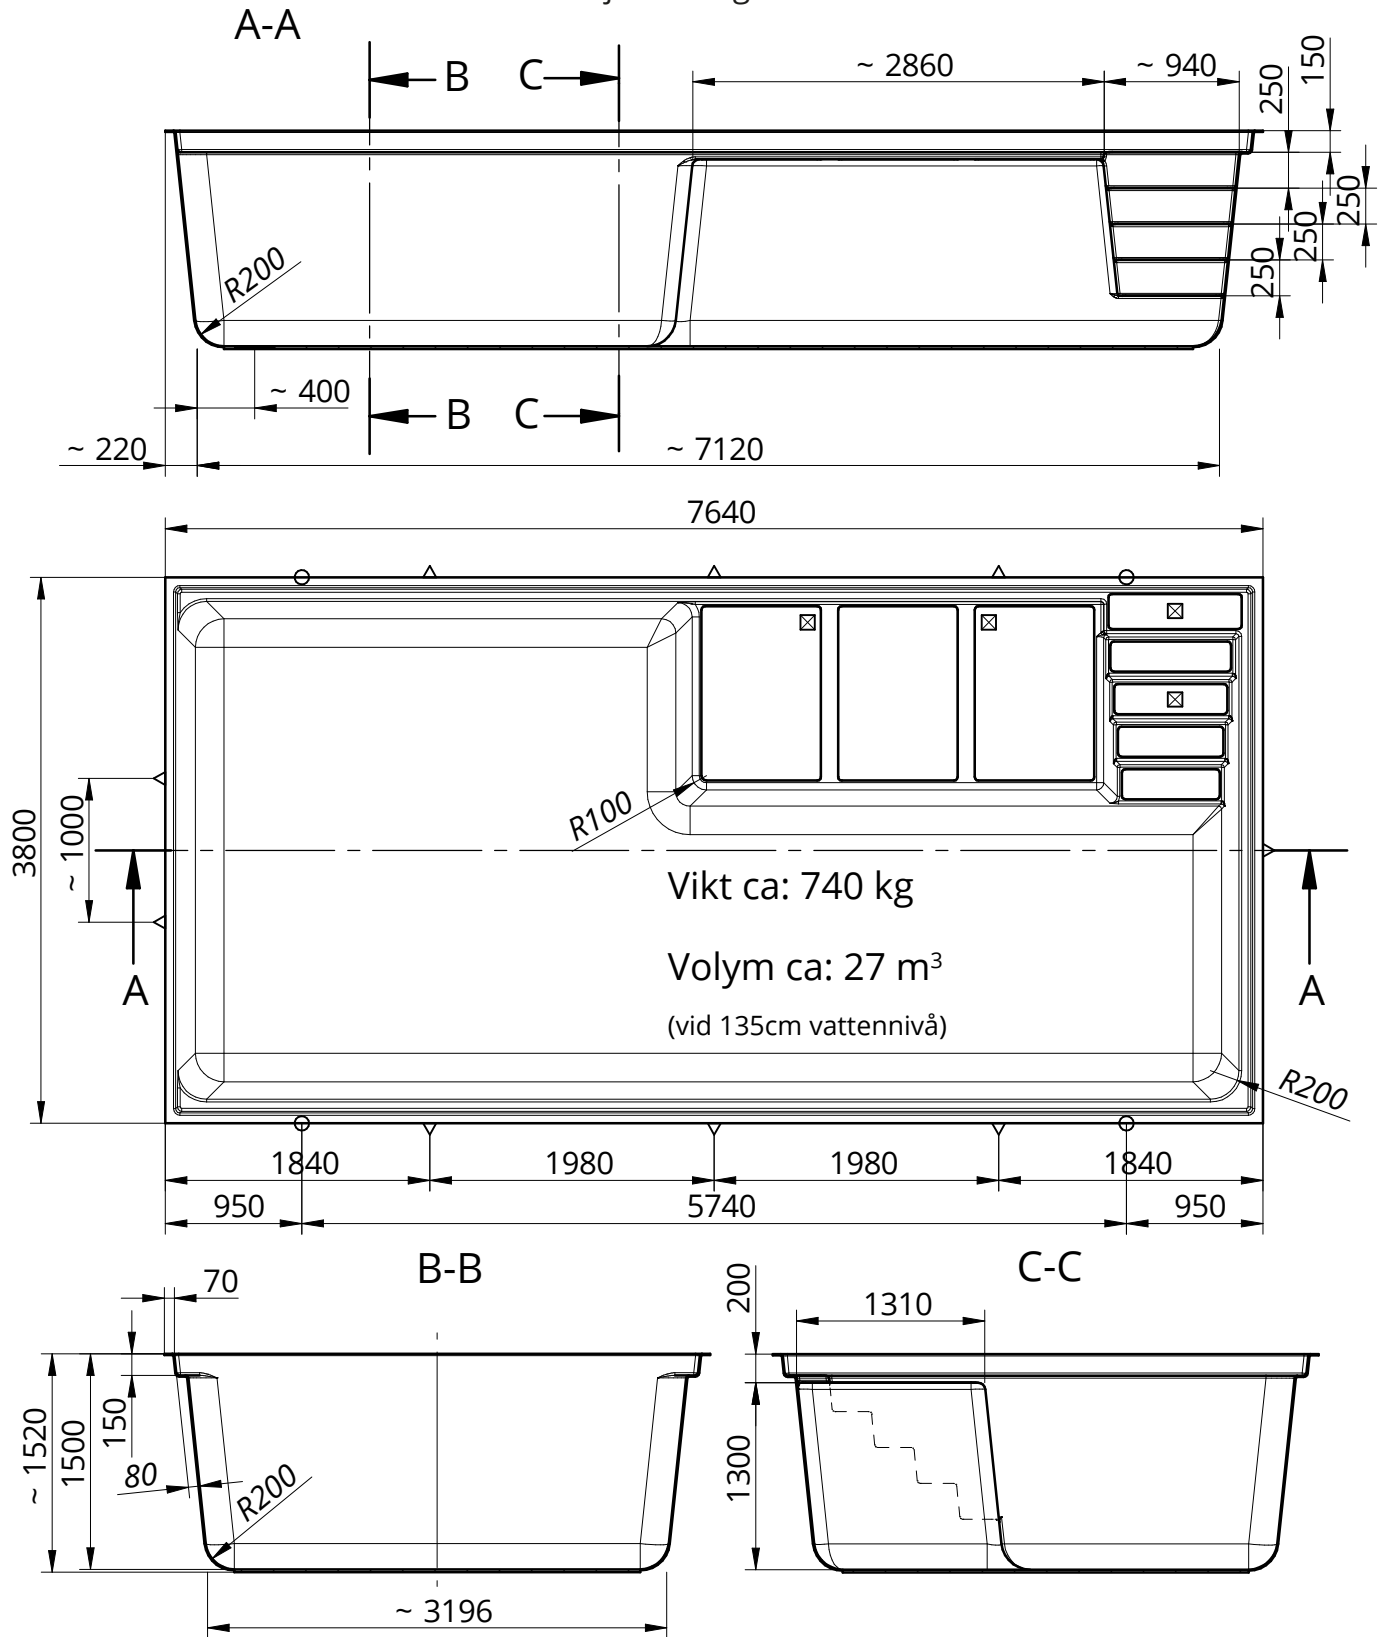

GULLBERG & JANSSON

.....
Underskrift

AVALON 760

Ej skalenlig

- Handtag
- ⊠ Trappstödben
- △ Sidstödben