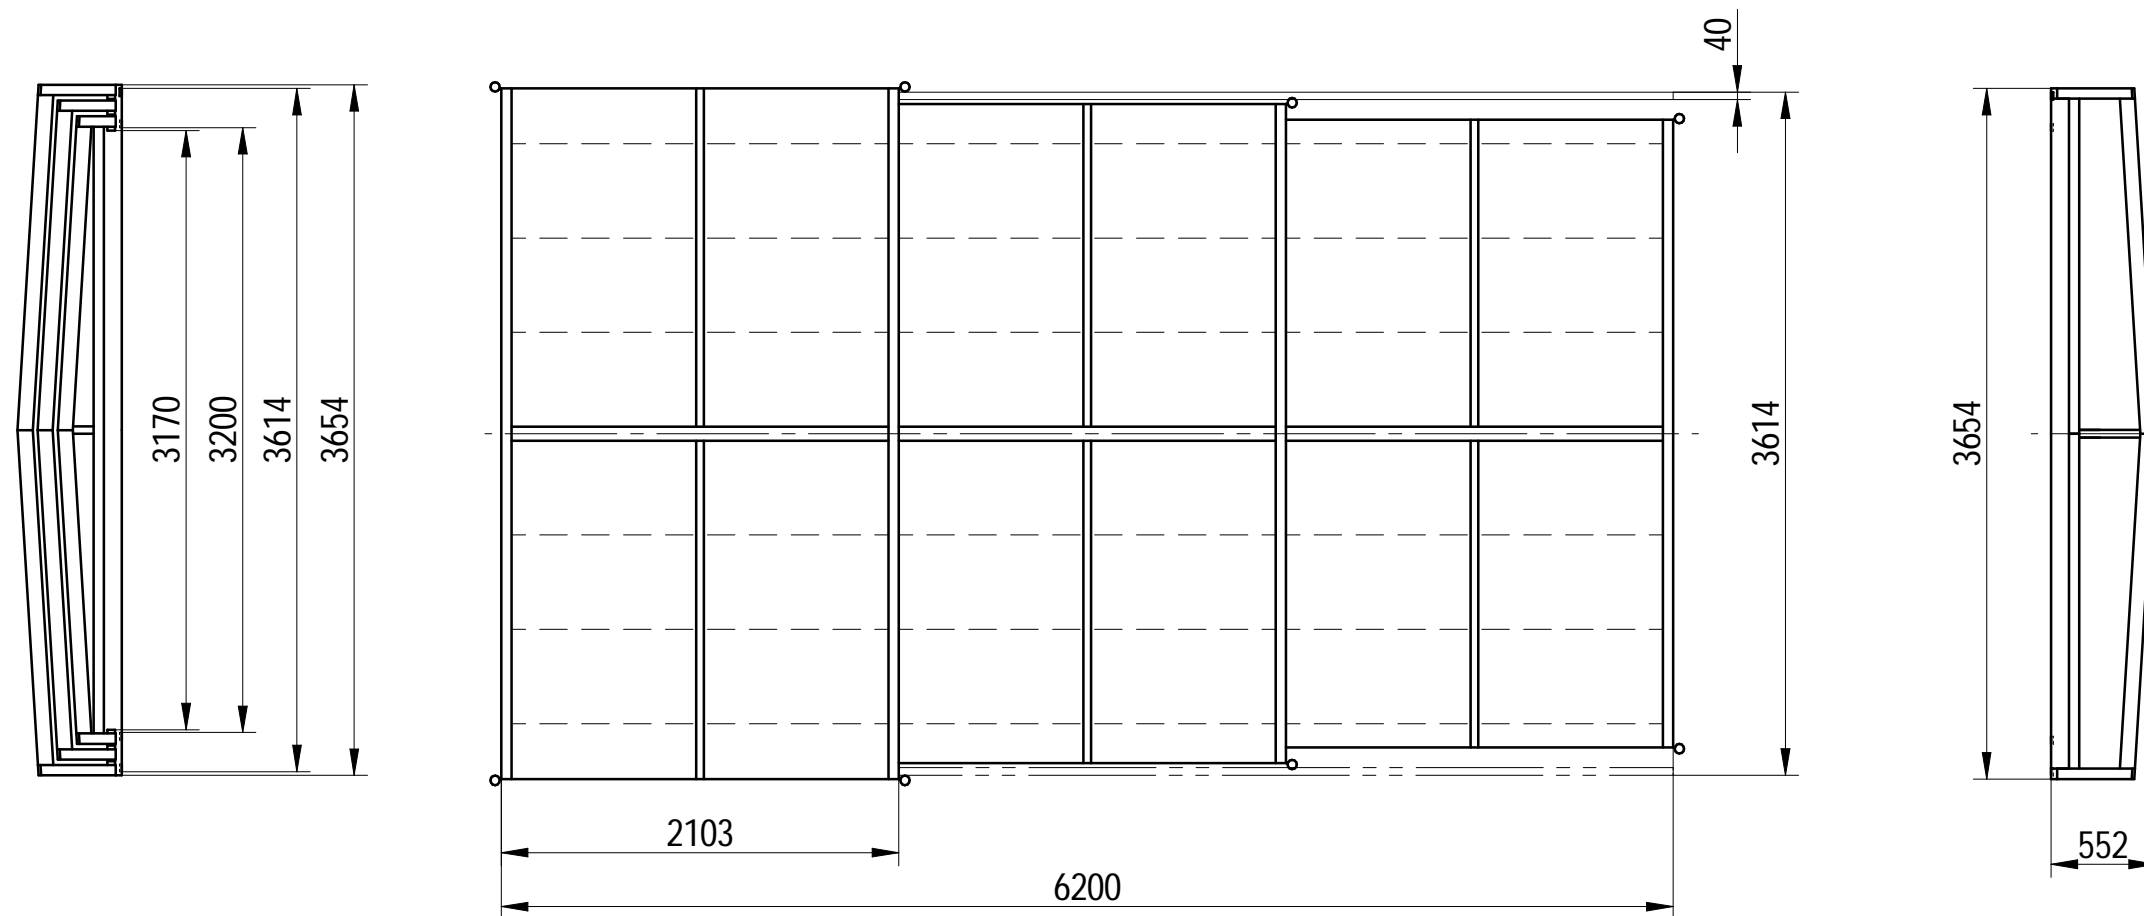

GULLBERG *GJ* JANSSON

Leia Compact 3x6

OBS! Höjd toleranser +/-15mm.
Alla mått i mm

Innermått minsta sektionen bredd: 3170mm
Yttermått största sektionen bredd: 3654mm
Längd pooltak: 6200mm
Längd största sektionen: 2103
Mått parkerat tak (öppet tak): ca 2240mm
Höjd största sektionen: 552mm
Förlängsskena: 2400mm
Bredd skena: 40mm
Panel: 3mm klar polykarbonat
Gummilist gavel 100mm

Säkerställ att skenorna placeras på ett jämnt underlag. Om underlaget är trätrall rekommenderas bör det fästas i reglarna. Håll taket fritt från snö. Håll skenan ren och fri från grus och löv