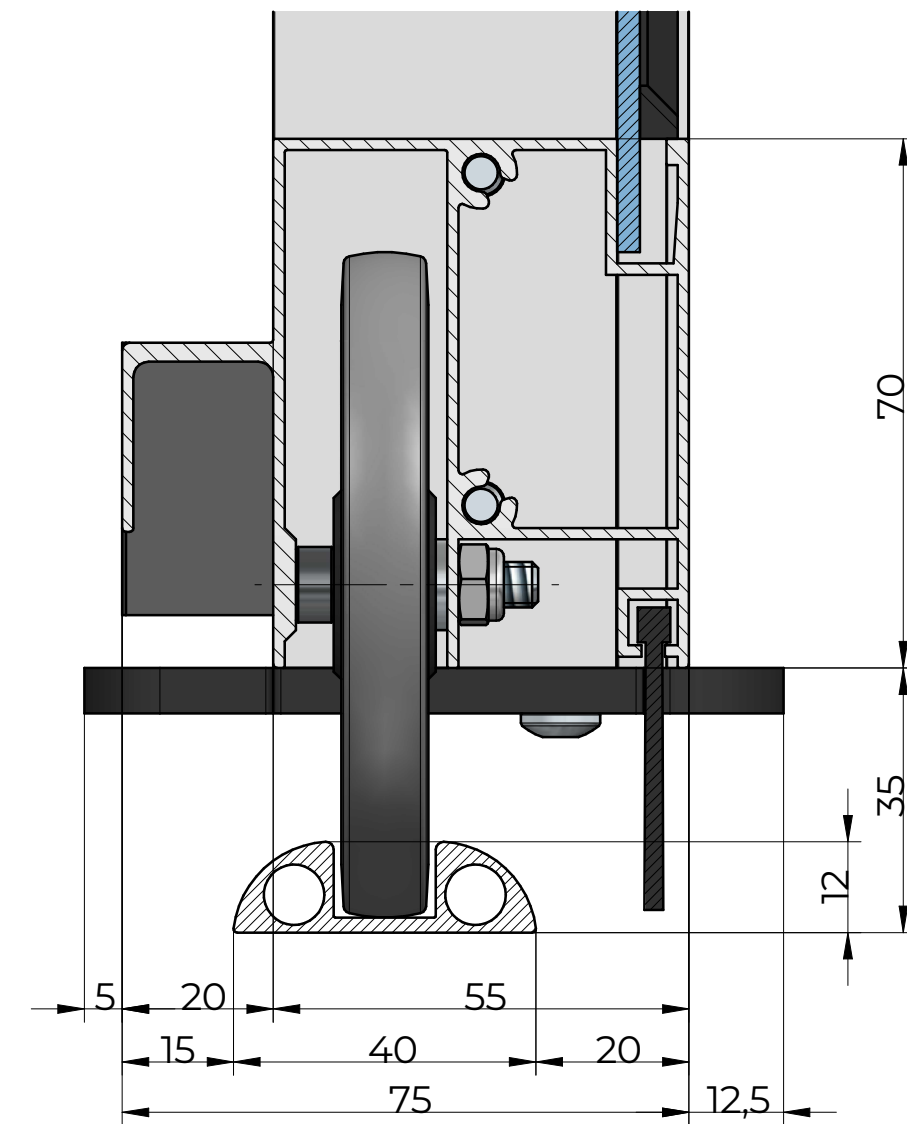

# GULLBERG *GJ* JANSSSON

Leia Compact 3x6

B i detalj

A i detalj

LSZ-H3M