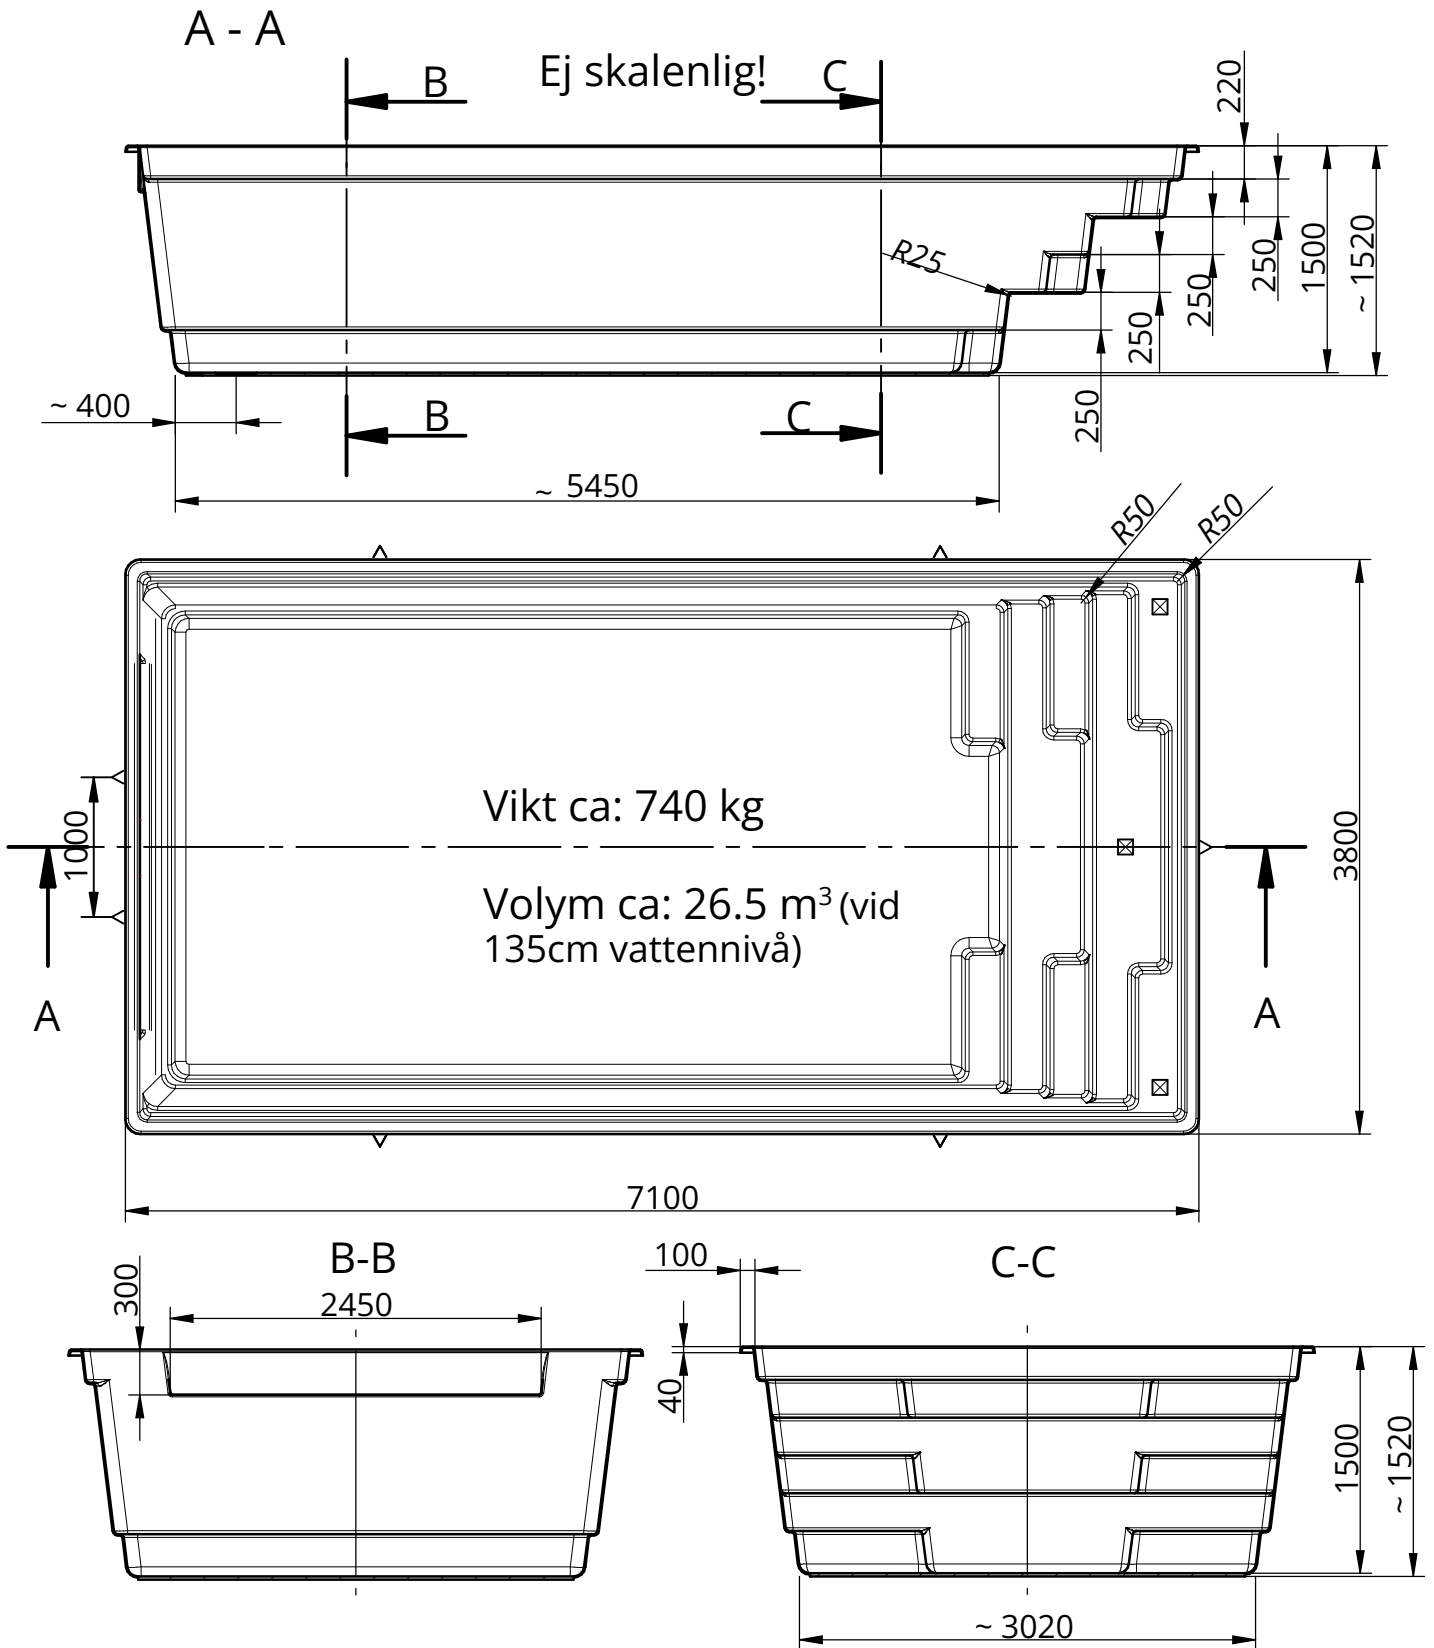

Beställare av pool:

GULLBERG & JANSSON

Offert:
Kund:
Datum:

Underskrift

MINERVA 710C

- ☒ Trappstödben
- △ Sidostödben

Monteras enligt manual