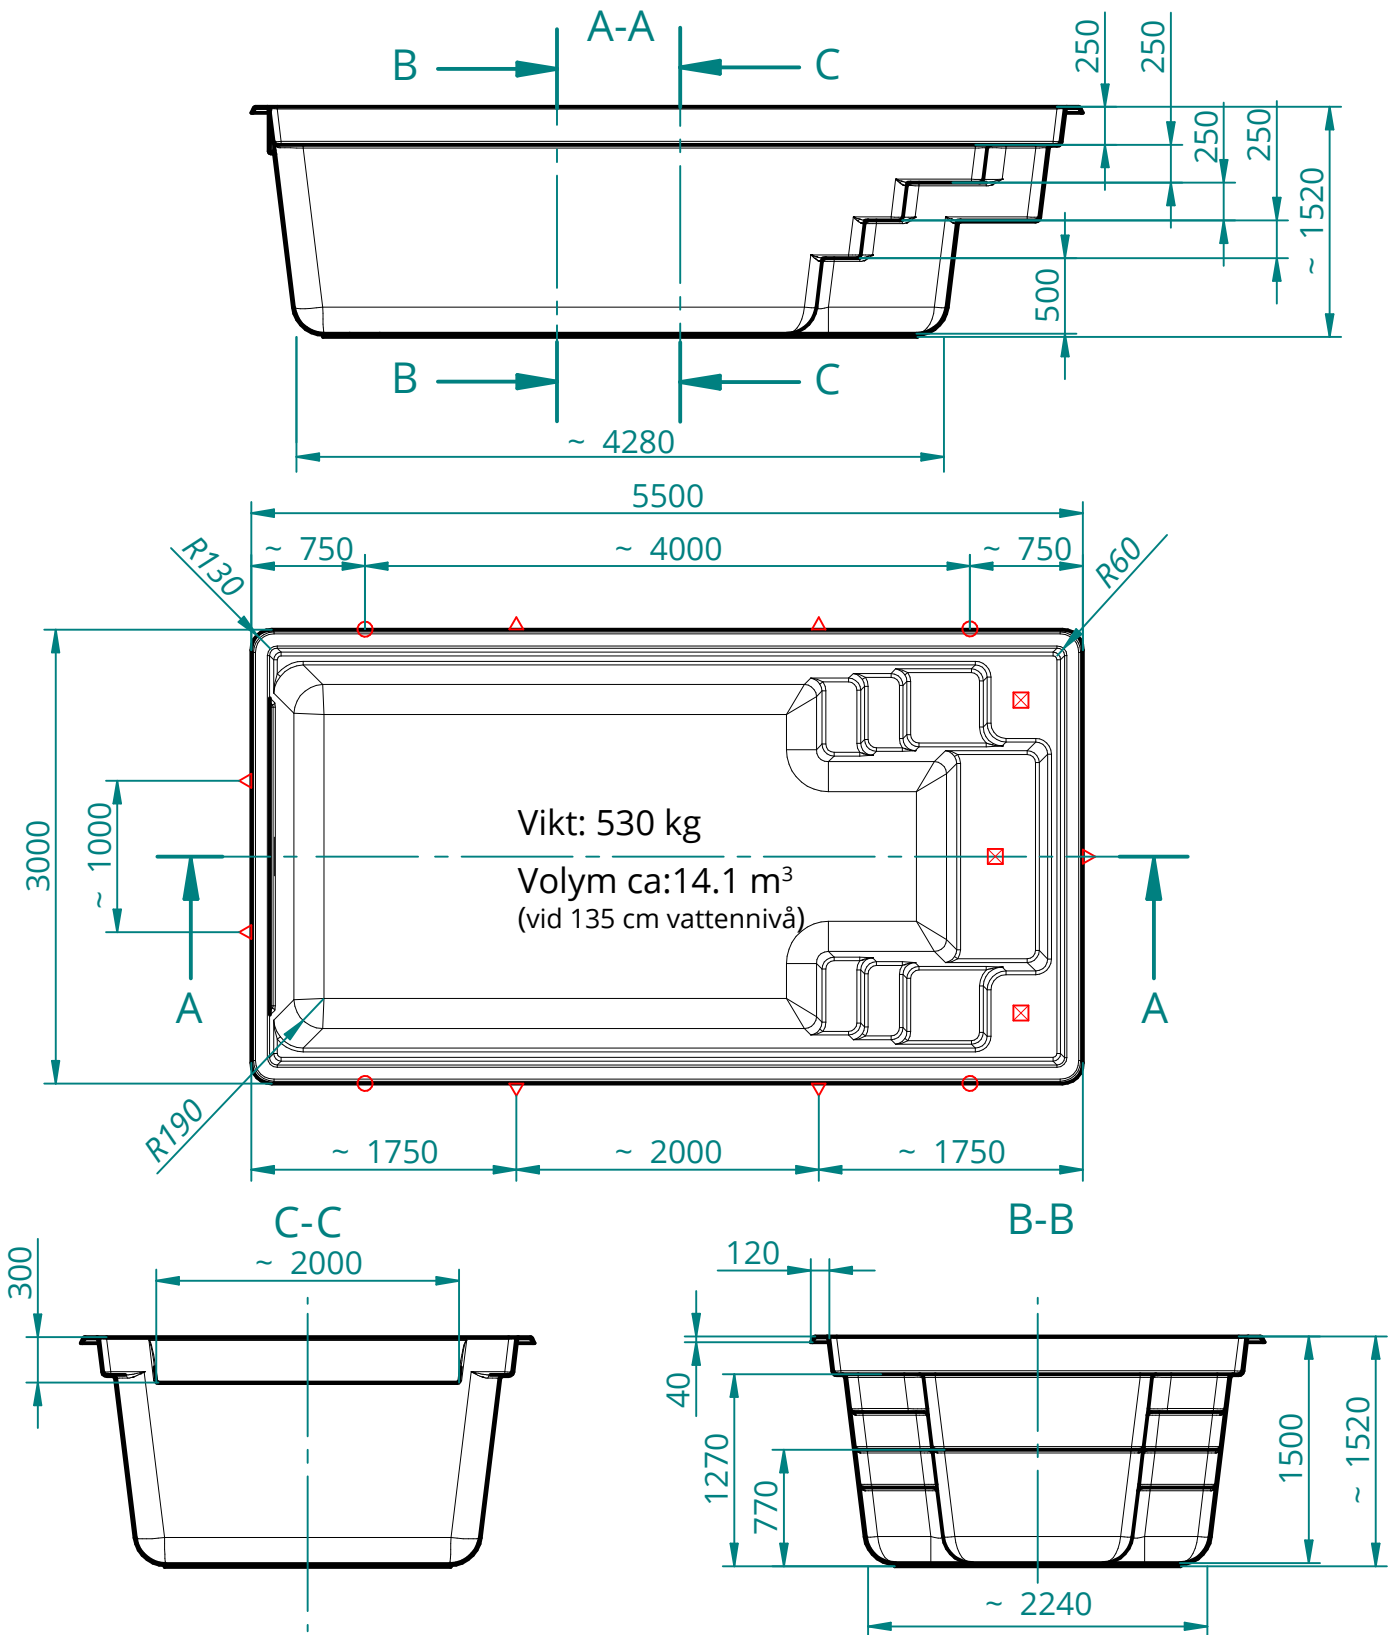

# SIRIUS 550C

Ej skalenlig

- Handtag
- ⊠ Trappstöd
- △ Sidostöd