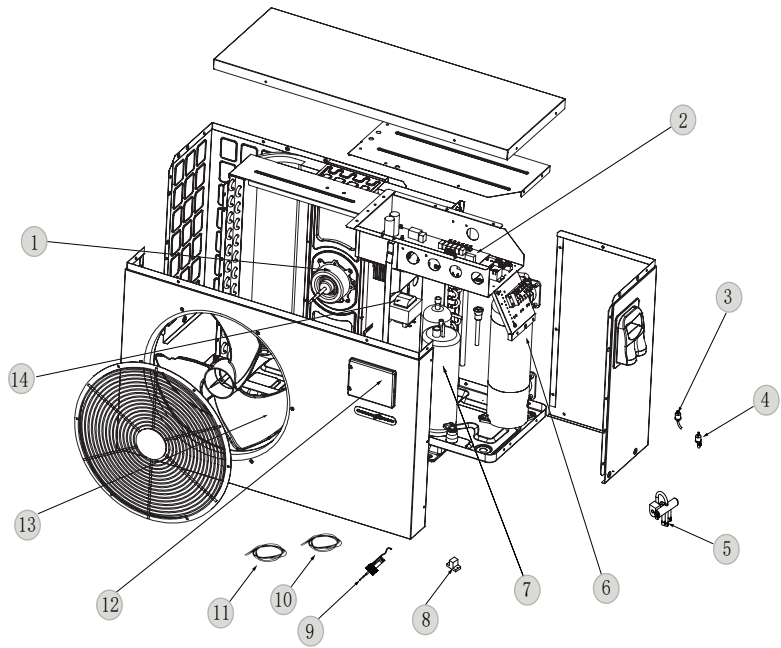

Sprängskiss BONUM® 25

Sprängskiss BONUM® 25

| Nr. | Art.nr. | Beskrivning |
|-----|---------|---|
| 1 | 7011115 | Fläktmotor Q12, Q15, Q20, BONUM 25, 35, 45, INTUS 60 |
| 2 | 7011303 | Inverter driver kort BONUM 25, 35, 45 |
| 3 | 7011042 | Pressostat LP 1.5 bar/3.0 bar |
| 4 | 71031 | Pressostat HP 44 bar/32 bar |
| 5 | 7011305 | 4-vägs ventil BONUM 25, 35, 45 |
| 6 | 7011306 | Värmeväxlare BONUM 25 |
| 7 | 7011310 | Kompressor BONUM 25, 35, 45 |
| 8 | 7011227 | Relä HATF903AS30AC220 |
| 9 | 7011211 | Flödesgivare G&J poolvärmepumpar |
| 10 | 71055 | Temperatur givare 5kohm |
| 11 | 71018 | Temperatur givare 50kohm |
| 12 | 7011265 | Komplett LED V/Q/X/S-serien, INTUS, BONUM (svart med 3 knappar) |
| 13 | 7011312 | Fläktvinge BONUM 25, 35, 45 |
| 14 | 7011209 | Spole X15 R32, BONUM 25, 35, 45, INTUS 60 |