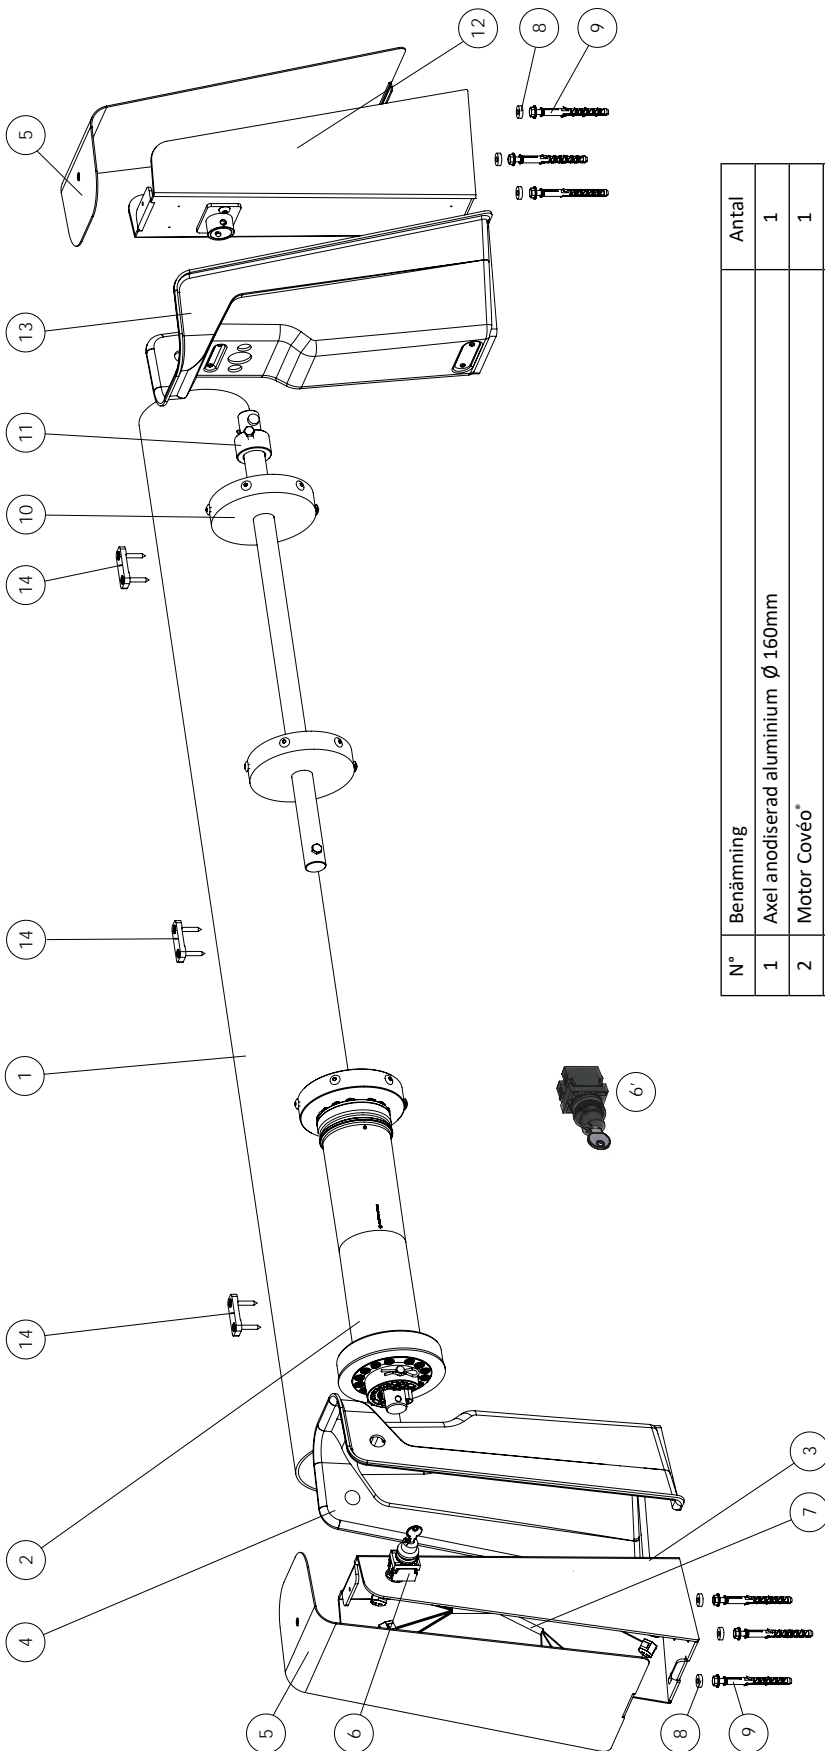

SPRÅNGSKISS

SIRIUS CLASSIC

N°	Benämning	Antal
1	Axel anodiserad aluminium Ø 160mm	1
2	Motor Covéo®	1
3	Stolpfot motor sida med integrerad frigöringsdel	1
4	Täckåpa inre motorsida	1
5	Täckåpa yttre (borstad aluminium)	2
6'	Nyckelomkopplare med nyckel	1
7	Easy Connect kabelsats	1
8	Utgjämningsbricka	6
9	Fästskruvar 7 x 100mm + nylonplugg 10 x 100mm + bricka Ø 8 x 18mm	6
10	Teleskopisk förlängningsaxel med 2 lagerringar	1
11	Bromsring + 2st 8 x 30mm skruvar	1
12	Stolpfot på motsatt sida med integrerad frigöringsdel	1
13	Täckåpa inre motsatt sida	1
14	Fastsättningskil för lamellband + skruvar 6x40mm	3