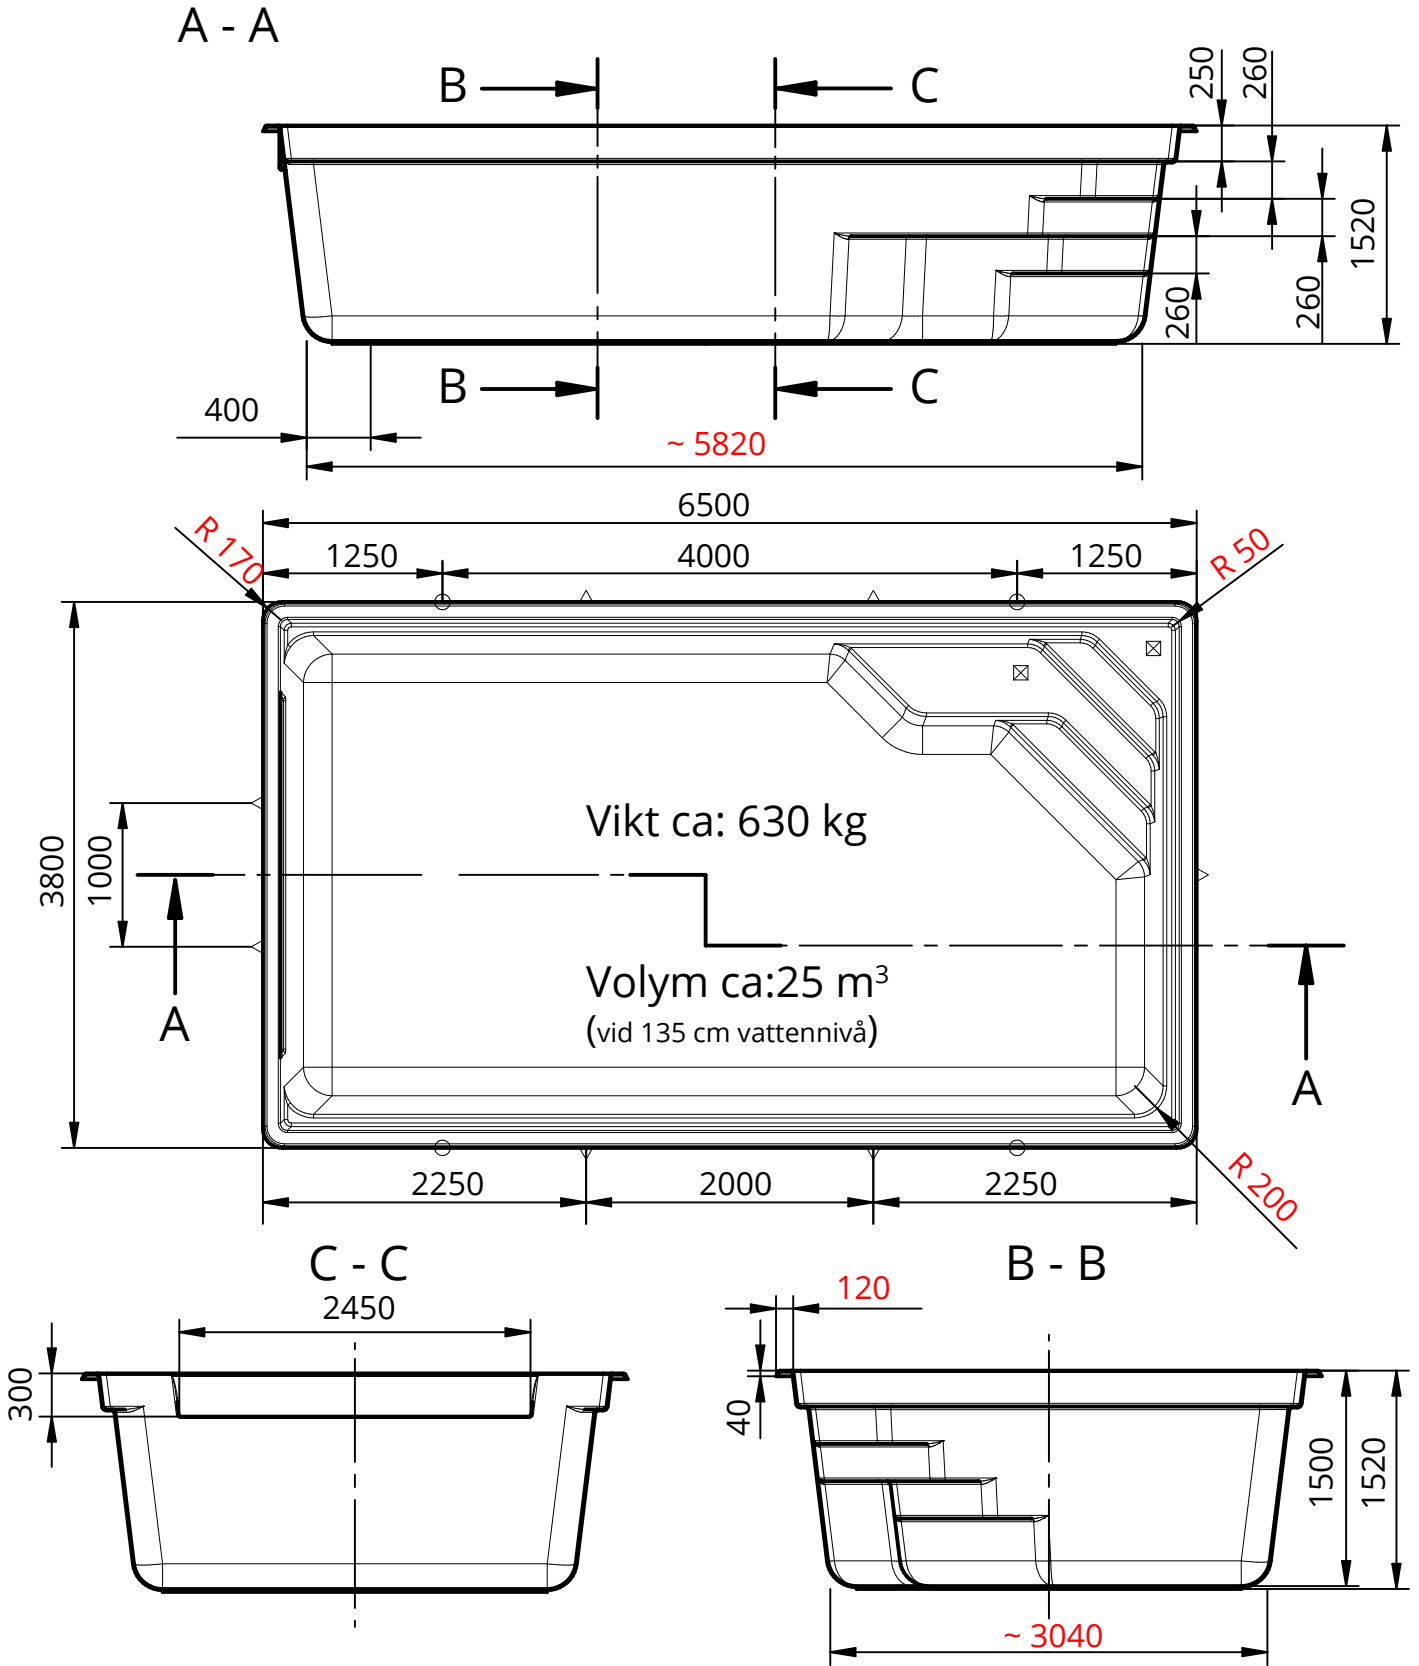

.....
Underskrift

TAURUS 650C

Ej skalenlig

- Handtag
- ⊠ Trappstöd
- △ Sidostöd